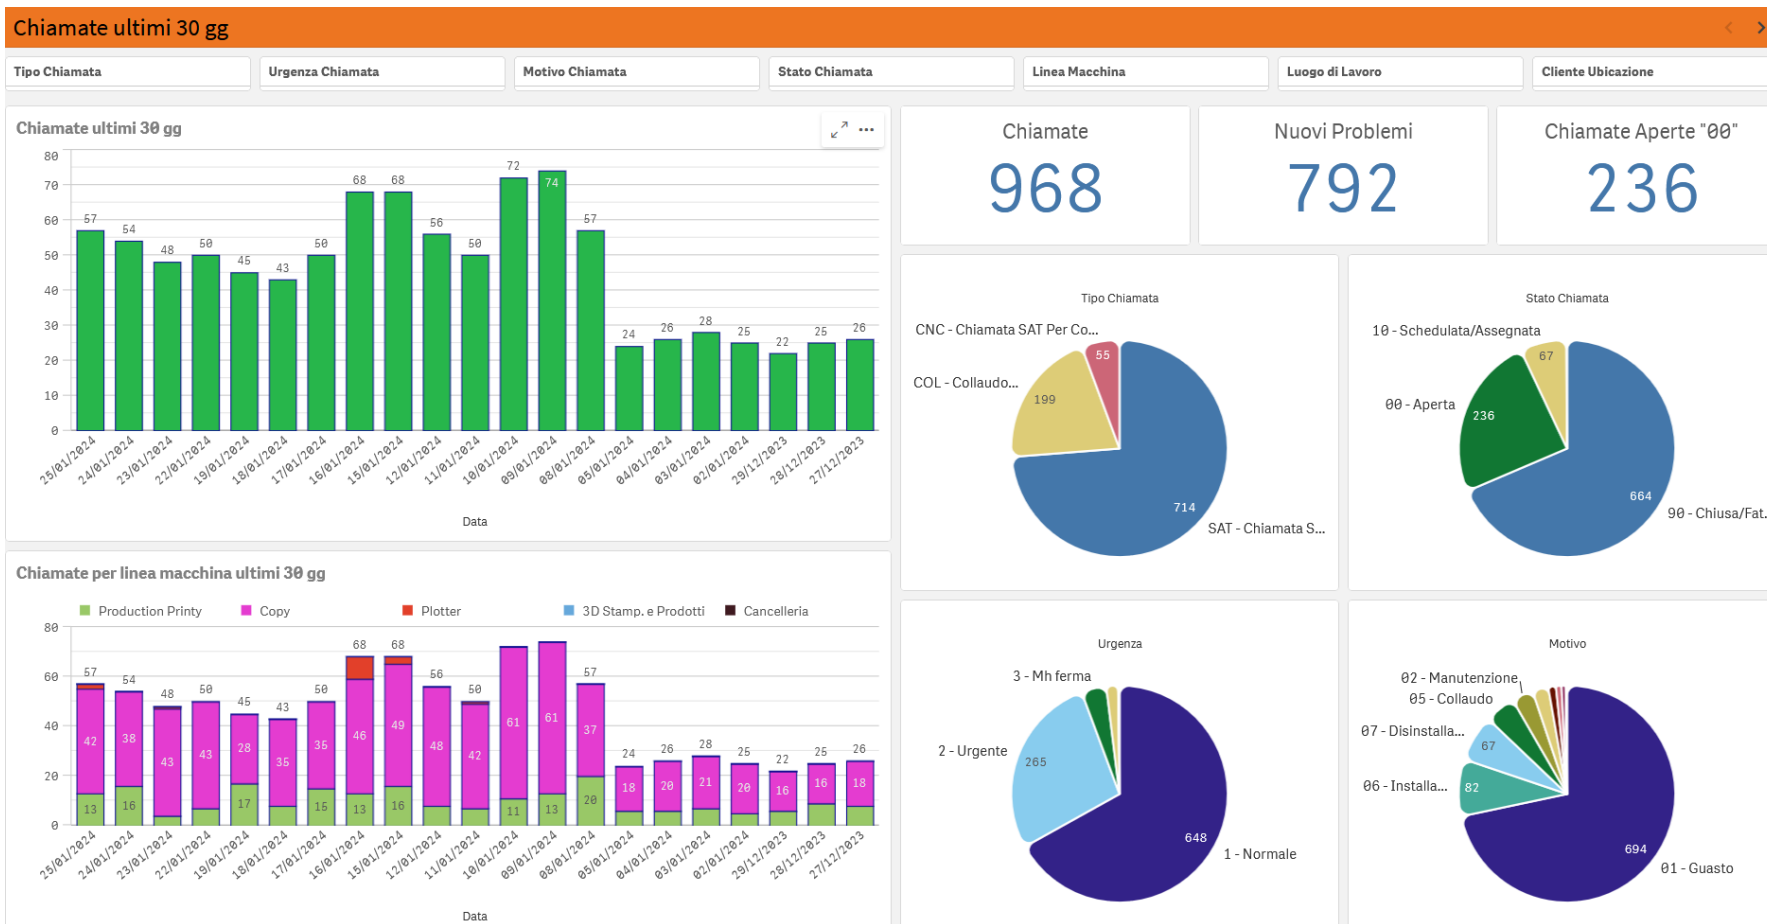

DALL'IMMAGINARE IL CAMBIAMENTO ALLA SUA REALIZZAZIONE

Insieme con il DIH ER e la rete EEN abbiamo realizzato il Test sull'innovazione digitale

Obiettivo:

Modalità e qualità della raccolta e analisi dei dati.

Progettazione dell'innovazione digitale.

IMP³rove 2022 - Benchmarking Report - Overall

IMPR³ove DIQ Assessment: Action Plan

PACE

LA SCELTA CONSAPEVOLE

LA SCELTA CONSAPEVOLE

smeup
← ↻
🔍 ⏪ ⏩ 📅

Stato chiamata

- 00 - Aperta
- 10 - Schedulata/Assegnata
- 20 - Evasa - In attesa di rapp.
- 30 - Evasa con rapp. d'intervento
- 80 - Da controllare
- 90 - Chiusa/Fatturata

Cliente

Data iniziale

Data finale

Articolo

Linea prodotto