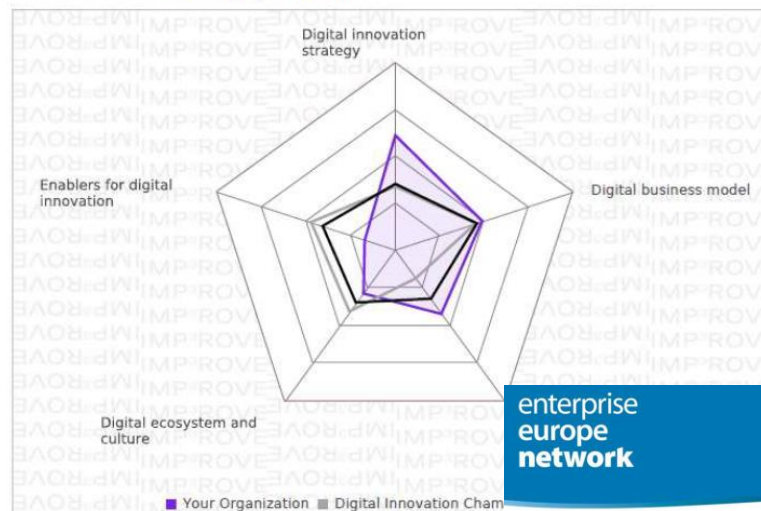

DALL'IMMAGINARE IL CAMBIAMENTO ALLA SUA REALIZZAZIONE

Insieme con il DIH ER e la rete EEN abbiamo realizzato il Test sull'innovazione digitale

Obiettivo:

Modalità e qualità della raccolta e analisi dei dati.

Progettazione dell'innovazione digitale.

IMP³rove 2022 - Benchmarking Report - Overall

IMPR³ove DIQ Assessment: Action Plan

PACE

LA SCELTA CONSAPEVOLE

LA SCELTA CONSAPEVOLE

smeup
← ↻
🔍 ⏪ ⏩ 📅

Stato chiamata